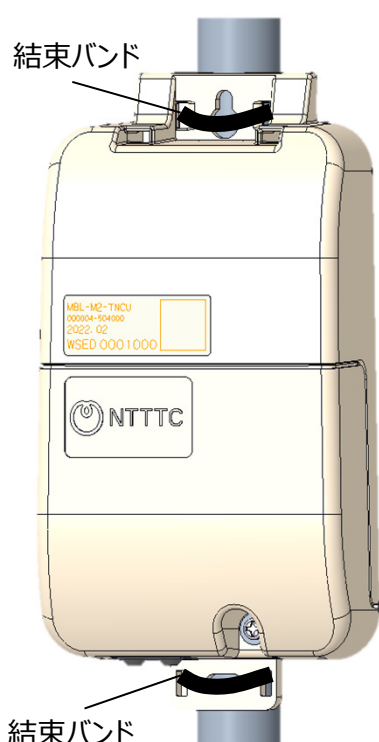

連続式液面計/
超音波液面計
5bit

ガスメータ/
漏洩検知メータ
5bit

連続式液面計/
超音波液面計
8bit

都市ガスメータ/
水道メータ
8bit

ロードサーベイ機能の搭載

メータ値を1時間毎に検針しグッとびくんM2へ蓄積、1日分溜まったらセンタへ送信する機能です。利用時間や利用量のピークなどをビックデータとして分析する際にご利用ください。

電界強度確認機能強化等のNW品質確保

- ・ドコモの回線で人口カバー率99.9%
- ・余裕のある無料通信量で毎日検針でも追加料金は発生しません。
- ・設置時の電界強度測定でノイズも測定、よりよい設置場所を選定可能！
- ・遠隔で電界強度確認が可能(テレコン社用メニュー)、故障切り分けを迅速に！ (NEW)
- ・2GHzと800MHzを利用可能、通信が安定したらガッチリ固定！ (NEW)

小型軽量化、施工性も大幅向上

34%小型化！

26%軽量化！

◆縦配管への取り付け

本端末の上下の取り付け部の背面には、縦配管に沿うように凹部を設けており、この凹部に縦配管を合わせます。上下の取り付け部の結束バンド通し穴に結束バンドを通して固定します。

◆横配管への取り付け その1

横配管が本端末の上側取り付け部の前側になるように本端末を配置し、結束バンド通し穴（2か所）に結束バンドを通して固定します

◆横配管への取り付け その2

上図の取付が困難な場合に、当工法をご利用ください。本端末の上側取り付け部の背面には、横配管に沿わせるための凹部も設けています。この凹部に横配管を合わせて、結束バンド通し穴(2か所)に結束バンドを通して固定します。

防虫対策をはじめ安定運用可能なタフな端末

防虫対策

配線孔へゴムブッシュを採用！
虫の侵入を防ぎます。

防水・防塵

JIS C 0920 保護等級 4 相当の防水性、
I P 5 X 相当の防塵性を兼ね備え
タフな環境にも強い！！

寒さに強い・暑さにも強い

使用可能温度 -20 ~ 60℃
寒いところでも、暑いところでも
安定運用が可能です。

接続構成イメージ

グッとびくん・M2 の仕様

項目	内容
型名	MBL-M2-TNCU
設置形態	屋外設置型
通信形態	NTTドコモ 4G LTE<Cat.M1+eDRX※1>
接続端子数	8bit端子 × 1、Uバス/5bit/接点切替端子 × 1、5bit/接点切替端子 × 1、接点端子 × 1 改良Point! : 接点へ切り替えることが出来る端子へ変更
使用温度	-20 ~ 60℃
寸法(mm)	158(H)×86(W)×45(D) (突起含む) 改良Point! : 従来モデル比34%小型化
重量	約280g (電池含む) 改良Point! : 従来モデル比26%軽量化
電源	専用電池パック (リチウム1次電池)
防水性	JIS C 0920 保護等級4 防沫 相当 ※2
防塵性	IP5X相当 ※3