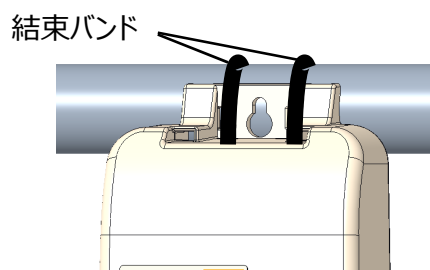

小型軽量化、施工性も大幅向上

34%小型化！

26%軽量化！

◆縦配管への取り付け

本端末の上下の取り付け部の背面には、縦配管に沿うように凹部を設けており、この凹部に縦配管を合わせます。上下の取り付け部の結束バンド通し穴に結束バンドを通して固定します。

◆横配管への取り付け その1

横配管が本端末の上側取り付け部の前側になるように本端末を配置し、結束バンド通し穴（2か所）に結束バンドを通して固定します

◆横配管への取り付け その2

上図の取付が困難な場合に、当工法をご利用ください。本端末の上側取り付け部の背面には、横配管に沿わせるための凹部も設けています。この凹部に横配管を合わせて、結束バンド通し穴(2か所)に結束バンドを通して固定します。

防虫対策をはじめ安定運用可能なタフな端末

防虫対策

配線孔へゴムブッシュを採用！
虫の侵入を防ぎます。

防水・防塵

JIS C 0920 保護等級 4 相当の防水性、
I P 5 X 相当の防塵性を兼ね備え
タフな環境にも強い！！