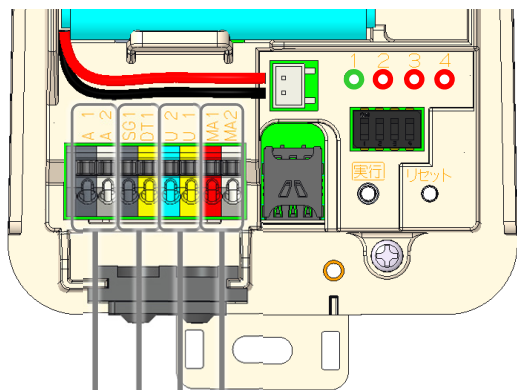

タツとびくんM2

(ほぼ原寸大)

◆ 特長(従来モデルとの対比)

1. 2メータもバルク監視(3接点)もこれ1台で対応
2. ロードサーベイ機能の搭載 ※1
3. 電界強度確認機能の強化 ※2
4. 小型軽量化、施工性も大幅向上
5. 防虫対策の強化 ※3

※1. 1時間単位で24時間分の検針データを蓄積できます。

※2. 遠隔で電界強度を測定できる機能を搭載しております。

※3. 防虫対策にゴムブッシュを採用しております。

2メータとバルク監視もこれ1台

接点

5ビット/接点(Uバス※)
※:Uバスメータは1台接続可能。

5ビット/接点

8ビット

接点式液面計
(40%・20%)
接点信号

ガス漏れ検知器
接点信号

自動切替調整器
接点信号

連続式液面計/
超音波液面計
5bit

ガスメータ/
漏洩検知メータ
5bit

連続式液面計/
超音波液面計
8bit

都市ガスメータ/
水道メータ
8bit

ロードサーベイ機能の搭載

メータ値を1時間毎に検針しグッとびくんM2へ蓄積、1日分溜まったらセンタへ送信する機能です。利用時間や利用量のピークなどをビックデータとして分析する際にご利用ください。

電界強度確認機能強化等のNW品質確保

- ・ドコモの回線で人口カバー率99.9%
- ・余裕のある無料通信量で毎日検針でも追加料金は発生しません。
- ・設置時の電界強度測定でノイズも測定、よりよい設置場所を選定可能！
- ・遠隔で電界強度確認が可能(テレコン社用メニュー)、故障切り分けを迅速に！ (NEW)
- ・2GHzと800MHzを利用可能、通信が安定したらガッチリ固定！ (NEW)

小型軽量化、施工性も大幅向上

34%小型化！

26%軽量化！

◆縦配管への取り付け

本端末の上下の取り付け部の背面には、縦配管に沿うように凹部を設けており、この凹部に縦配管を合わせます。上下の取り付け部の結束バンド通し穴に結束バンドを通して固定します。

◆横配管への取り付け その1

横配管が本端末の上側取り付け部の前側になるように本端末を配置し、結束バンド通し穴（2か所）に結束バンドを通して固定します

◆横配管への取り付け その2