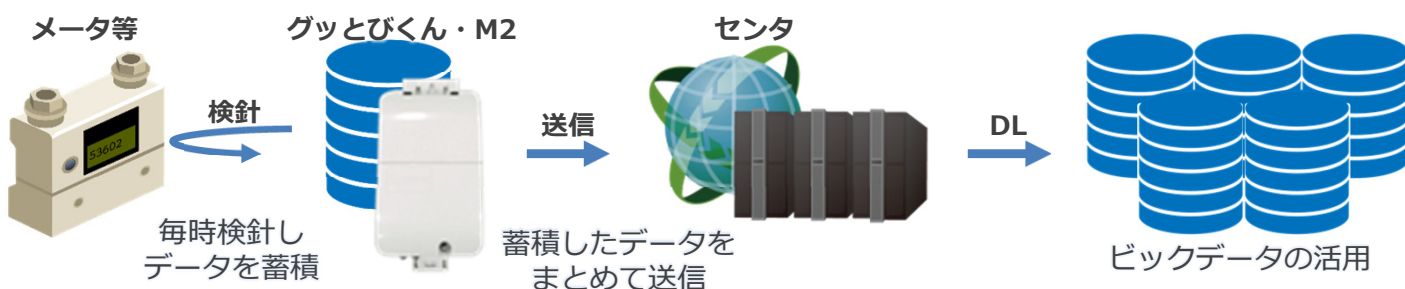

連続式液面計/
超音波液面計
5bit

ガスメータ/
漏洩検知メータ
5bit

連続式液面計/
超音波液面計
8bit

都市ガスメータ/
水道メータ
8bit

ロードサーベイ機能の搭載

メータ値を1時間毎に検針しグッとびくんM2へ蓄積、1日分溜まったらセンタへ送信する機能です。利用時間や利用量のピークなどをビックデータとして分析する際にご利用ください。

電界強度確認機能強化等のNW品質確保

- ・ドコモの回線で人口カバー率99.9%
- ・余裕のある無料通信量で毎日検針でも追加料金は発生しません。
- ・設置時の電界強度測定でノイズも測定、よりよい設置場所を選定可能！
- ・遠隔で電界強度確認が可能(テレコン社用メニュー)、故障切り分けを迅速に！ (NEW)
- ・2GHzと800MHzを利用可能、通信が安定したらガッチリ固定！ (NEW)

小型軽量化、施工性も大幅向上

34%小型化！

26%軽量化！

◆縦配管への取り付け

本端末の上下の取り付け部の背面には、縦配管に沿うように凹部を設けており、この凹部に縦配管を合わせます。上下の取り付け部の結束バンド通し穴に結束バンドを通して固定します。

◆横配管への取り付け その1

横配管が本端末の上側取り付け部の前側になるように本端末を配置し、結束バンド通し穴（2か所）に結束バンドを通して固定します

◆横配管への取り付け その2