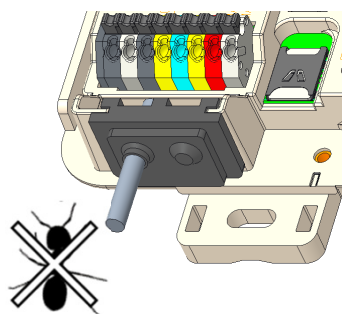

連続式液面計/
超音波液面計
5bit

ガスメータ/
漏洩検知メータ
5bit

連続式液面計/
超音波液面計
8bit

都市ガスメータ/
水道メータ
8bit

ロードサーベイ機能の搭載

メータ値を1時間毎に検針しグッとびくんM2へ蓄積、1日分溜まったらセンタへ送信する機能です。利用時間や利用量のピークなどをビックデータとして分析する際にご利用ください。

電界強度確認機能強化等のNW品質確保

- ・ドコモの回線で人口カバー率99.9%
- ・余裕のある無料通信量で毎日検針でも追加料金は発生しません。
- ・設置時の電界強度測定でノイズも測定、よりよい設置場所を選定可能！
- ・遠隔で電界強度確認が可能(テレコン社用メニュー)、故障切り分けを迅速に！ (NEW)
- ・2GHzと800MHzを利用可能、通信が安定したらガッチリ固定！ (NEW)

小型軽量化、施工性も大幅向上

34%小型化！

26%軽量化！

◆縦配管への取り付け

本端末の上下の取り付け部の背面には、縦配管に沿うように凹部を設けており、この凹部に縦配管を合わせます。上下の取り付け部の結束バンド通し穴に結束バンドを通して固定します。

◆横配管への取り付け その1

横配管が本端末の上側取り付け部の前側になるように本端末を配置し、結束バンド通し穴（2か所）に結束バンドを通して固定します

◆横配管への取り付け その2

上図の取付が困難な場合に、当工法をご利用ください。本端末の上側取り付け部の背面には、横配管に沿わせるための凹部も設けています。この凹部に横配管を合わせて、結束バンド通し穴(2か所)に結束バンドを通して固定します。

防虫対策をはじめ安定運用可能なタフな端末

防虫対策

配線孔へゴムブッシュを採用！
虫の侵入を防ぎます。

防水・防塵

JIS C 0920 保護等級 4 相当の防水性、
I P 5 X 相当の防塵性を兼ね備え
タフな環境にも強い！！

寒さに強い・暑さにも強い

使用可能温度 -20 ~ 60℃
寒いところでも、暑いところでも
安定運用が可能です。

接続構成イメージ

グッとびくん・M2 の仕様

項目	内容
型名	MBL-M2-TNCU
設置形態	屋外設置型
通信形態	NTTドコモ 4G LTE<Cat.M1+eDRX※1>
接続端子数	8bit端子 × 1、Uバス/5bit/接点切替端子 × 1、5bit/接点切替端子 × 1、接点端子 × 1 改良Point! : 接点へ切り替えることが出来る端子へ変更
使用温度	-20 ~ 60℃
寸法(mm)	158(H)×86(W)×45(D) (突起含む) 改良Point! : 従来モデル比34%小型化
重量	約280g (電池含む) 改良Point! : 従来モデル比26%軽量化
電源	専用電池パック (リチウム1次電池)
防水性	JIS C 0920 保護等級4 防沫 相当 ※2
防塵性	IP5X相当 ※3