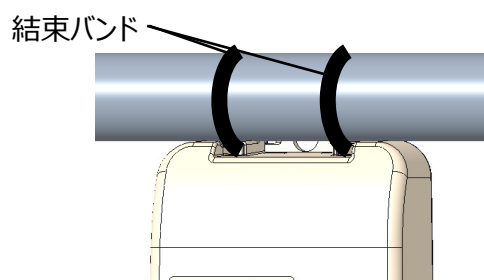

小型軽量化、施工性も大幅向上

34%小型化！

26%軽量化！

◆縦配管への取り付け

本端末の上下の取り付け部の背面には、縦配管に沿うように凹部を設けており、この凹部に縦配管を合わせます。上下の取り付け部の結束バンド通し穴に結束バンドを通して固定します。

◆横配管への取り付け その1

横配管が本端末の上側取り付け部の前側になるように本端末を配置し、結束バンド通し穴（2か所）に結束バンドを通して固定します

◆横配管への取り付け その2

上図の取付が困難な場合に、当工法をご利用ください。本端末の上側取り付け部の背面には、横配管に沿わせるための凹部も設けています。この凹部に横配管を合わせて、結束バンド通し穴(2か所)に結束バンドを通して固定します。

防虫対策をはじめ安定運用可能なタフな端末

防虫対策

配線孔へゴムブッシュを採用！
虫の侵入を防ぎます。

防水・防塵

JIS C 0920 保護等級 4 相当の防水性、
I P 5 X 相当の防塵性を兼ね備え
タフな環境にも強い！！