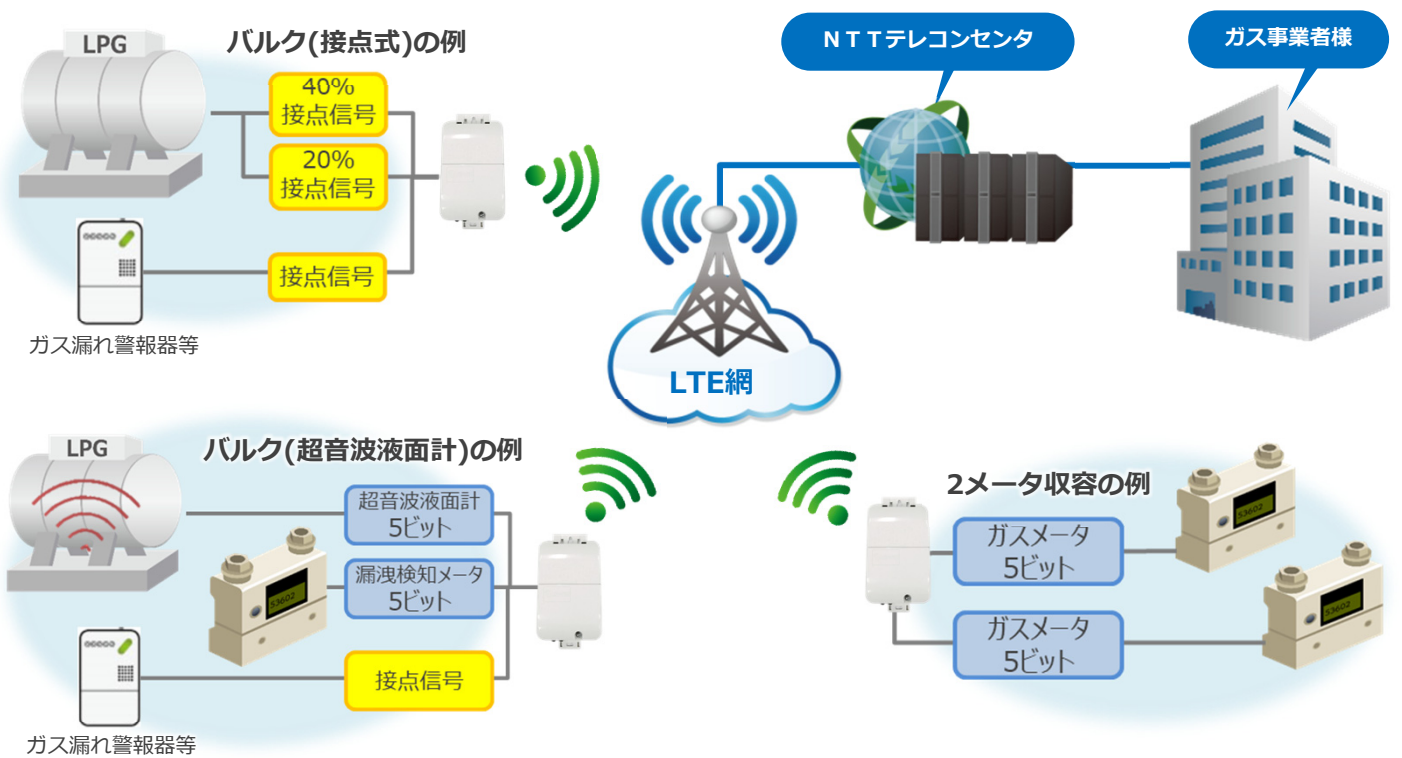

小型軽量化、施工性も大幅向上

34%小型化！

26%軽量化！

◆縦配管への取り付け

本端末の上下の取り付け部の背面には、縦配管に沿うように凹部を設けており、この凹部に縦配管を合わせます。上下の取り付け部の結束バンド通し穴に結束バンドを通して固定します。

◆横配管への取り付け その1

横配管が本端末の上側取り付け部の前側になるように本端末を配置し、結束バンド通し穴（2か所）に結束バンドを通して固定します

◆横配管への取り付け その2

上図の取付が困難な場合に、当工法をご利用ください。本端末の上側取り付け部の背面には、横配管に沿わせるための凹部も設けています。この凹部に横配管を合わせて、結束バンド通し穴(2か所)に結束バンドを通して固定します。

防虫対策をはじめ安定運用可能なタフな端末

防虫対策

配線孔へゴムブッシュを採用！
虫の侵入を防ぎます。

防水・防塵

JIS C 0920 保護等級 4 相当の防水性、
I P 5 X 相当の防塵性を兼ね備え
タフな環境にも強い！！

寒さに強い・暑さにも強い

使用可能温度 -20 ~ 60℃
寒いところでも、暑いところでも
安定運用が可能です。

接続構成イメージ

グッとびくん・M2 の仕様

項目	内容
型名	MBL-M2-TNCU
設置形態	屋外設置型
通信形態	NTTドコモ 4G LTE<Cat.M1+eDRX※1>
接続端子数	8bit端子 × 1、Uバス/5bit/接点切替端子 × 1、5bit/接点切替端子 × 1、接点端子 × 1 改良Point! : 接点へ切り替えることが出来る端子へ変更
使用温度	-20 ~ 60℃
寸法(mm)	158(H)×86(W)×45(D) (突起含む) 改良Point! : 従来モデル比34%小型化
重量	約280g (電池含む) 改良Point! : 従来モデル比26%軽量化
電源	専用電池パック (リチウム1次電池)
防水性	JIS C 0920 保護等級4 防沫 相当 ※2
防塵性	IP5X相当 ※3

- ※1 eDRX : 通信機器の消費電力を低減する通信技術です。
 ※2 JIS C 0920 保護等級4 : 防沫形、水の飛沫に対して保護されている。防雨形より等級が高い (防雨形は3級)
 ※3 IP5X相当 : 粉塵が内部に侵入せず、若干侵入しても正常運転を阻害しない。

◆ 詳しくは、営業担当者までお気軽にお問い合わせください。

NTT TC

NTTテレコン株式会社
<https://www.ntt-tc.co.jp/>