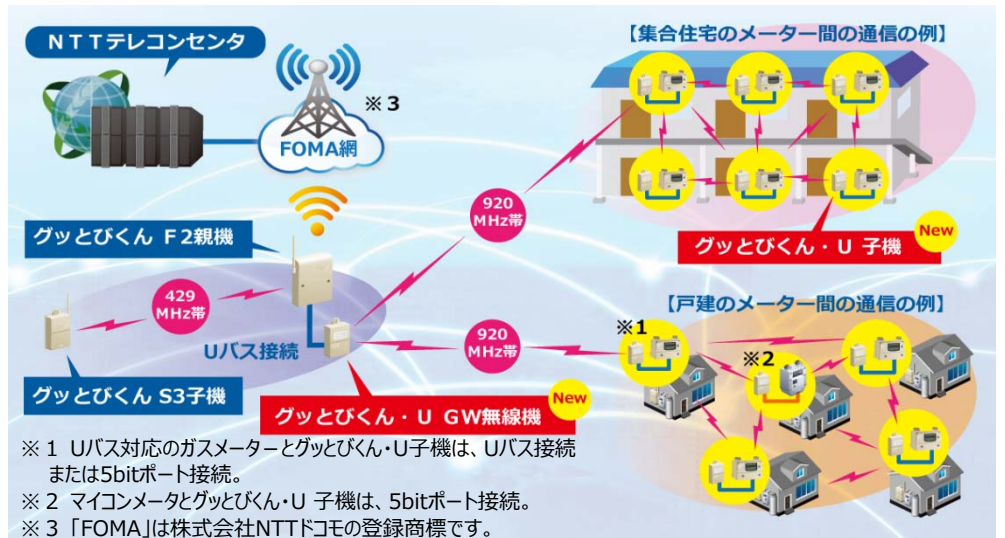

ぜひこの機会に「グッとびくん・U」の導入についてご検討願います。

**Uバス対応の
ガスメーターに
接続可能です!**

商品名 グッとびくん・U子機 (多ポート)
型名 WUB-M-UNCU (M)

設置形態 屋外設置型

通信回線 920MHz帯特定小電力無線 <ARIB STD-T108準拠>

接続子機数 最大256台 (7段ホップまで)

接続端子数 Uバス端子x2、8bit端子x1、5bit/接点入力切替端子x2、接点入力端子x1

使用温度 -20~60℃ ※結露なきこと

寸法 154(H)×109(W)×41.5(D)mm ※突起部含む

電源 3本組電池

接続には、GW端末が必要です。他に、U子機(単ポート)があります。

グッとびくん・U (多ポート)

詳しくは、お気軽に営業担当者までお問い合わせください。

NTTテレコン株式会社 <http://www.ntt-tc.co.jp/>